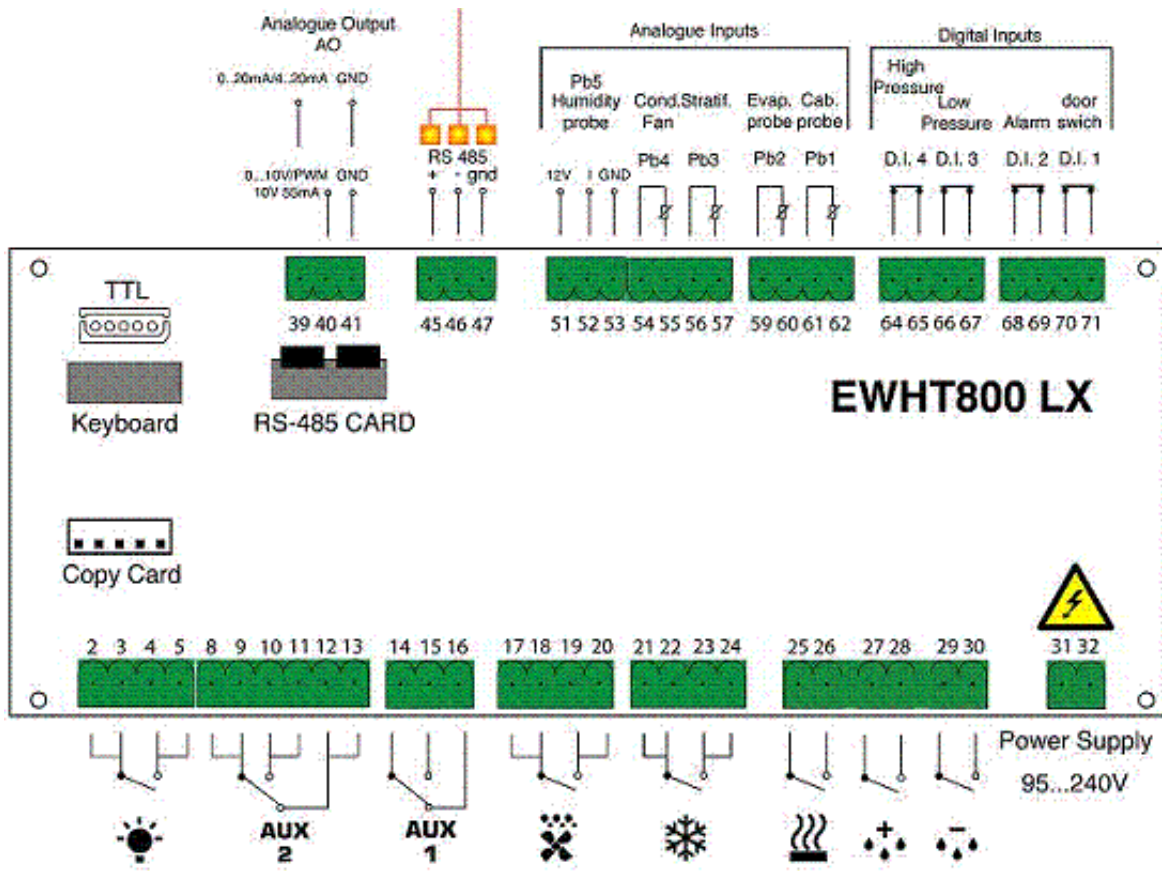

Eliwell France
 310 boulevard Charles de Gaulle
 92390 Villeneuve la Garenne
 France
 tel: +33 (0)1 41 47 71 71
 fax: +33 (0)1 47 99 95 95
 www.eliwell.fr

Fiche Produit

ELIWELL Régulateurs > ColdFace > Coffret de regulation

HT800LX Régulateur de température/hygrométrie pour chambre froide positive et négative

Les coldfaces sont des coffrets de régulation électronique "prêts à installer" destinés à gérer température ou hygrométrie pour toute chambre positive ou négative. Les Coldfaces sont équipés de sorties relais configurables, impliquant une grande flexibilité. Son affichage ainsi que son design séduisant font de la gamme des Coldfaces une gamme très appréciée. Pour des questions de norme les Coldfaces sont équipés de la fonctionnalité HACCP, permettant la mémorisation et la consultation sur une année des alarmes de température et de coupure d'alimentation. Gestion des marches forcées ou des ventilo-condenseurs sont également disponibles.

Caractéristiques Techniques

Protection frontale	IP 65
Dimensions	frontales 210x245, profondeur 90mm
Montage	mural avec vis de fixation fournies
Connexion	bornier à vis 2,5mm ²
Température d'utilisation	-5...50°C
Température de stockage	-20...85°C
Humidité d'utilisation	10...90% RH
Humidité de stockage	10...90% RH
Serie	Connexion TTL pour copy card
Affichage	Double affichage 3 digit 1/2 + 4 digits
Précision	mieux que 0,5% de la pleine échelle + 1 chiffre
Consommation	8 VA max
Résolution	1°C ou 0,1°C
Alimentation	230V +/- 10%