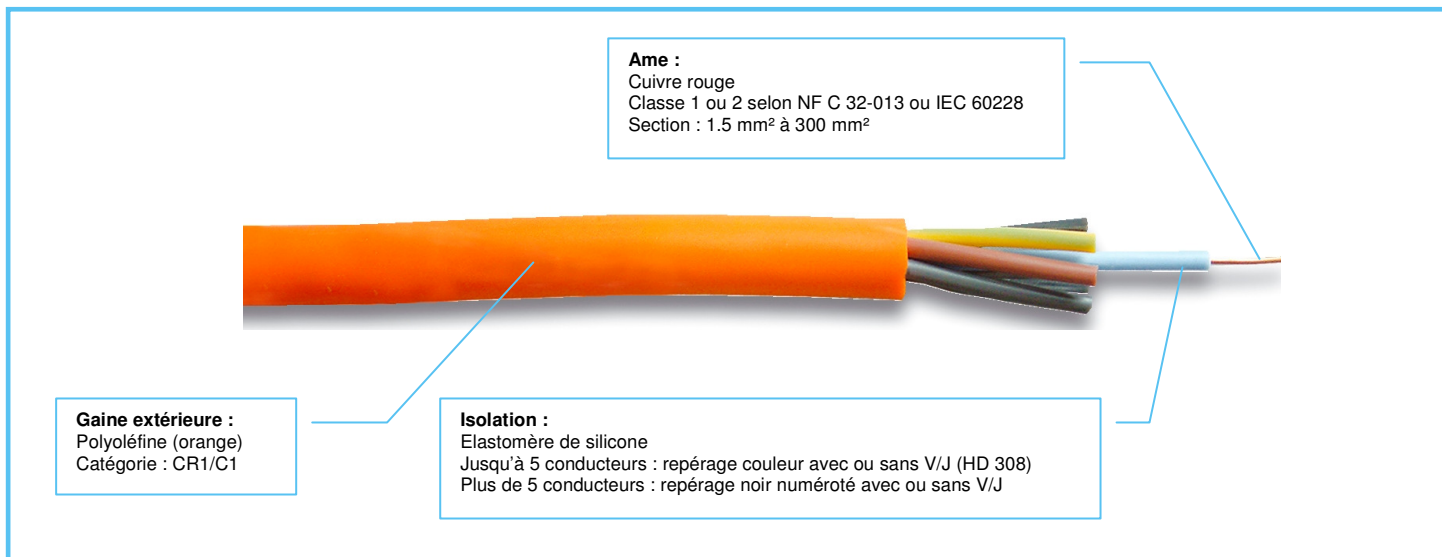

REF : PYR

Câble résistant au feu CR1/C1

CAE
SECURITE 
FT 7 01/10 FR

INFORMATIONS PRODUITS

Application

Les câbles PYR sont sans halogène, résistants au feu et non-propagateurs de l'incendie homologués CR1/C1 selon NF C 32-310.

Les câbles d'alimentation série PYR (300/500 V) sont destinés à l'alimentation des circuits de sécurité dont le maintien en service est nécessaire en cas de sinistre (éclairage de sécurité, ascenseurs, désenfumage...).

Propriétés électriques

Tension nominale (U[°]/U) : **300/500 V**

Tension de test : **2000 V**

Caractéristiques

Comportement au feu :
Résistant au feu et non propagateur de l'incendie
Catégorie **CR1/C1** selon **NF C 32-310** et **NF C 32-070**
Conforme **NF EN 50-200**